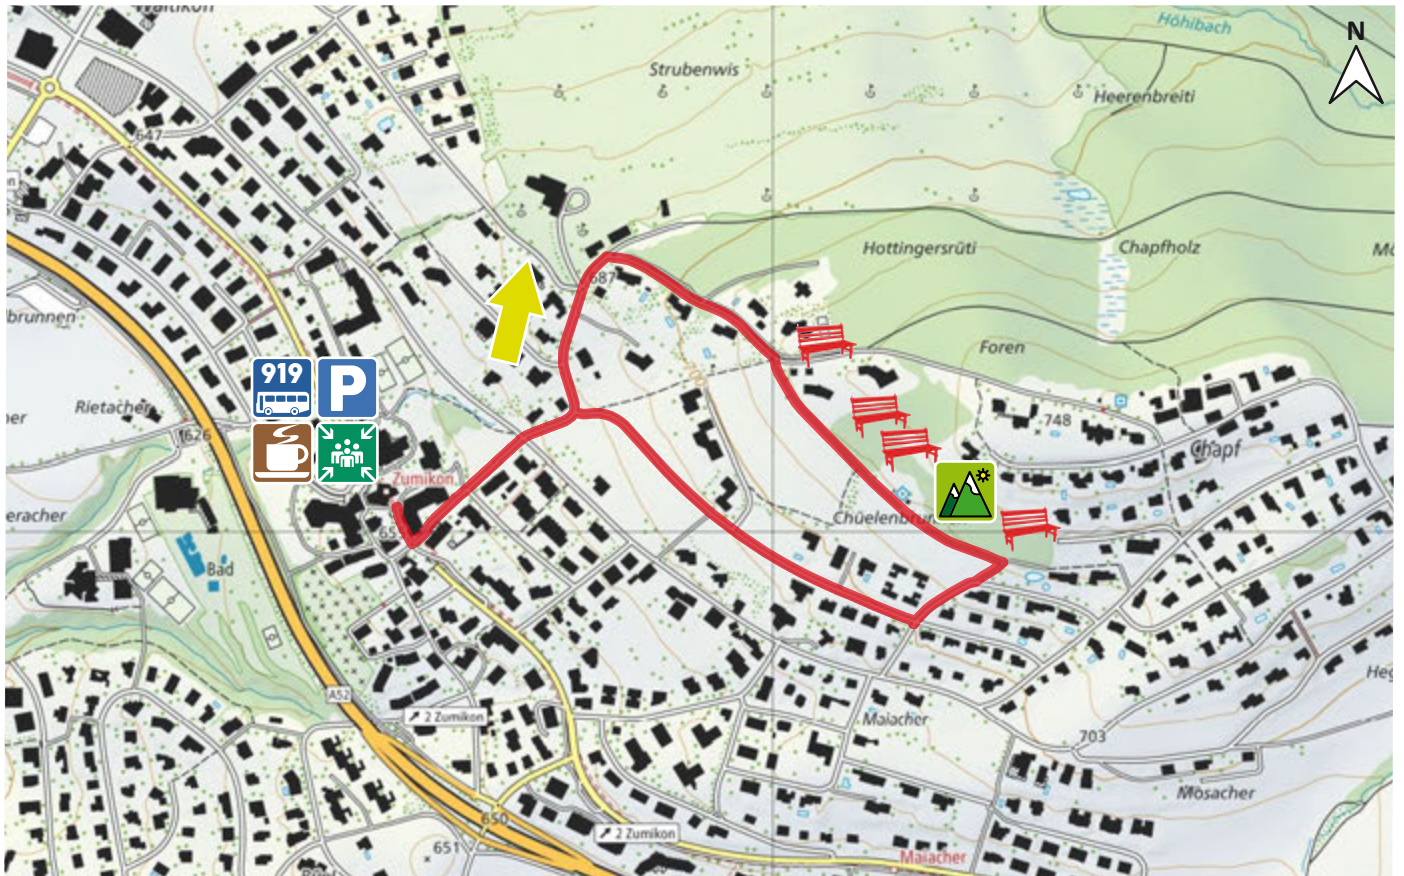

PANORAMAWEG

1

8126 ZUMIKON

m.ü.M.

Forchbahnstation Zumikon

Bergpanorama

Haltestelle Dorfplatz

Tiefgarage Dorfplatz

Restaurant Italia 2000 da Remo