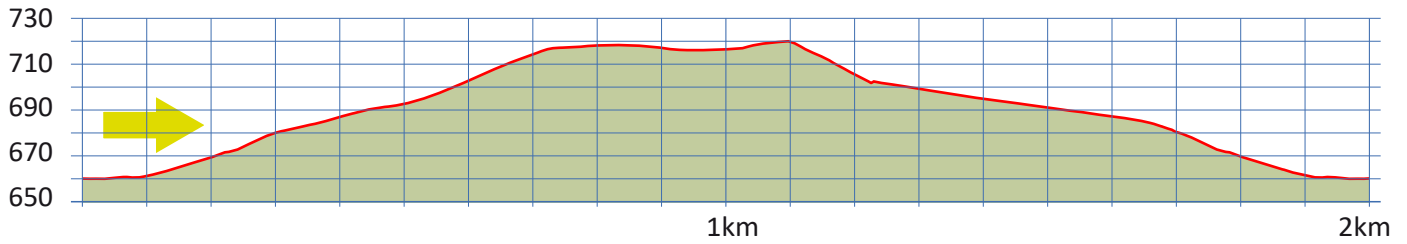

PANORAMAWEG

1

8126 ZUMIKON

m.ü.M.

Forchbahnstation Zumikon

Bergpanorama

Haltestelle Dorfplatz

Tiefgarage Dorfplatz

Restaurant Italia 2000 da Remo